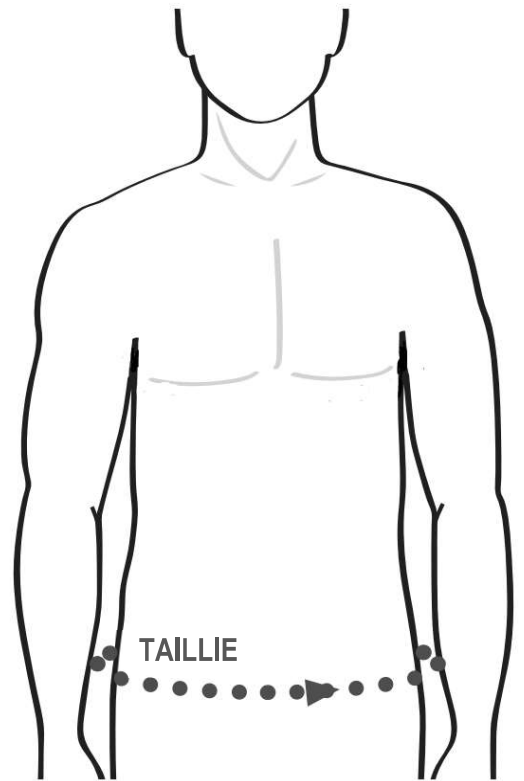

DAMEN

MILWAUKEE GRÖSSENTABELLE

FÜR OPTIMALE PASSGENAUIGKEIT, MESSEN SIE AN DEN VORGEgebenEN PUNKTEN UND VERGLEICHEN SIE DIE WERTE MIT DEN ANGABEN DER TABELLE

GRÖSSE	S	M	L	XL	2XL
BRUST (cm/in)	84cm - 89cm 33" - 35"	89cm - 94cm 35" - 37"	94cm - 99cm 37" - 39"	99cm - 104cm 39" - 41"	104cm - 109cm 41" - 43"
TAILLIE (cm/in)	71cm - 76cm 28" - 30"	76cm - 81cm 30" - 32"	81cm - 86cm 32" - 34"	86cm - 91cm 34" - 36"	91cm - 96cm 36" - 38"
HÜFTE (cm/in)	87cm - 92cm 34" - 36"	92cm - 97cm 36" - 38"	97cm - 102cm 38" - 40"	102cm - 107cm 40" - 42"	107cm - 112cm 42" - 44"

GRÖSSE	S	M	L	XL	2XL
BRUST (cm/in)	97cm - 102cm 38" - 40"	102cm - 107cm 40" - 42"	107cm - 112cm 42" - 44"	112cm - 117cm 44" - 46"	117cm - 122cm 46" - 48"
TAILLIE (cm/in)	76cm - 81cm 30" - 32"	81cm - 86cm 32" - 34"	86cm - 91cm 34" - 36"	91cm - 96cm 36" - 38"	96cm - 101cm 38" - 40"

Nothing but **HEAVY DUTY.**

MILWAUKEETOOL.DE

HANDSCHUHE

MILWAUKEE GRÖSSENTABELLE

FÜR OPTIMALE PASSGENAUIGKEIT, MESSEN SIE VON DER SPITZE DES MITTELFINGERS BIS ZUM UNTEREN ENDE DES HANDBALLEN

GRÖSSE	M	L	XL	2XL
HAND (cm/in)	19.1cm 7 ¹ / ₂ "	19.7cm 7 ³ / ₄ "	20.3cm 8"	20.9cm 8 ¹ / ₄ "

Nothing but **HEAVY DUTY.**[™]

MILWAUKEETOOL.DE

OVERALL

MILWAUKEE GRÖSSENTABELLE

SOLLTEN IHRE MASSE ZWISCHEN ZWEI
GRÖSSEN LIEGEN, WÄHLEN SIE BITTE DIE
ENTSPRECHEND NÄCHSTGRÖSSERE AUS

GRÖSSE	S	M	L	XL	2XL
TAILLIE	71cm - 76cm	81cm - 86cm	91cm - 96cm	102cm - 107cm	112cm - 117cm
(cm/in)	28" - 30"	32" - 34"	36" - 38"	40" - 42"	44" - 46"