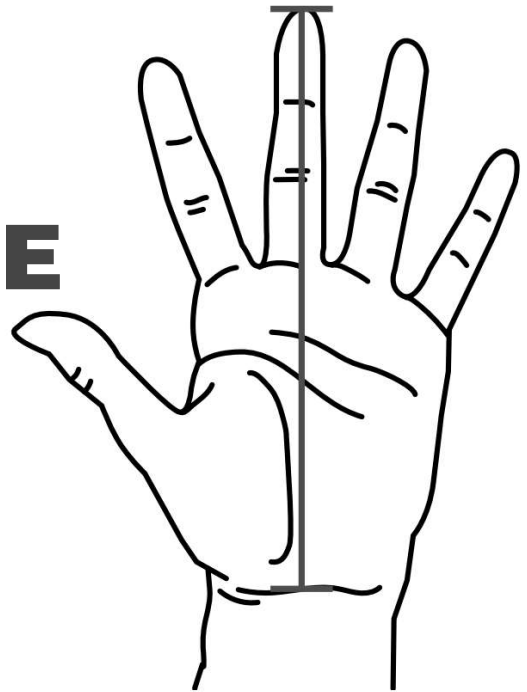

The Milwaukee logo, featuring the brand name in a stylized, italicized font with a lightning bolt graphic underneath.

Nothing but **HEAVY DUTY.**

MILWAUKEETOOL.DE

HERREN

MILWAUKEE GRÖSSENTABELLE

FÜR OPTIMALE PASSGENAUIGKEIT, MESSEN SIE AN DEN VORGEGEBENEN PUNKTEN UND VERGLEICHEN SIE DIE WERTE MIT DEN ANGABEN DER TABELLE

GRÖSSE	S	M	L	XL	2XL
BRUST (cm/in)	97cm - 102cm 38" - 40"	102cm - 107cm 40" - 42"	107cm - 112cm 42" - 44"	112cm - 117cm 44" - 46"	117cm - 122cm 46" - 48"
TAILLIE (cm/in)	76cm - 81cm 30" - 32"	81cm - 86cm 32" - 34"	86cm - 91cm 34" - 36"	91cm - 96cm 36" - 38"	96cm - 101cm 38" - 40"

Nothing but **HEAVY DUTY.**

MILWAUKEETOOL.DE

HANDSCHUHE

MILWAUKEE GRÖSSENTABELLE

FÜR OPTIMALE PASSGENAUIGKEIT, MESSEN SIE VON DER SPITZE DES MITTELFINGERS BIS ZUM UNTEREN ENDE DES HANDBALLEN

GRÖSSE	M	L	XL	2XL
HAND (cm/in)	19.1cm 7 ¹ / ₂ "	19.7cm 7 ³ / ₄ "	20.3cm 8"	20.9cm 8 ¹ / ₄ "