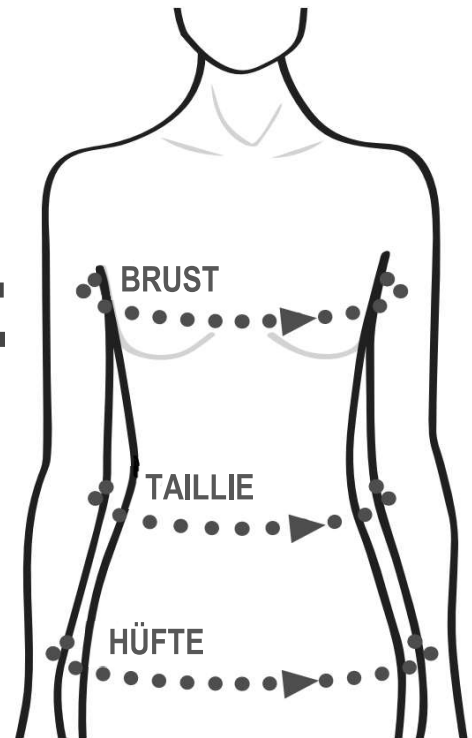

DAMEN

MILWAUKEE GRÖSSENTABELLE

FÜR OPTIMALE PASSGENAUIGKEIT, MESSEN SIE AN DEN VORGEgebenEN PUNKTEN UND VERGLEICHEN SIE DIE WERTE MIT DEN ANGABEN DER TABELLE

GRÖSSE	S	M	L	XL	2XL
BRUST (cm/in)	84cm - 89cm 33" - 35"	89cm - 94cm 35" - 37"	94cm - 99cm 37" - 39"	99cm - 104cm 39" - 41"	104cm - 109cm 41" - 43"
TAILLIE (cm/in)	71cm - 76cm 28" - 30"	76cm - 81cm 30" - 32"	81cm - 86cm 32" - 34"	86cm - 91cm 34" - 36"	91cm - 96cm 36" - 38"
HÜFTE (cm/in)	87cm - 92cm 34" - 36"	92cm - 97cm 36" - 38"	97cm - 102cm 38" - 40"	102cm - 107cm 40" - 42"	107cm - 112cm 42" - 44"

The Milwaukee logo, featuring the brand name in a stylized, italicized font with a lightning bolt graphic underneath.

Nothing but **HEAVY DUTY.**

MILWAUKEETOOL.DE

HERREN

MILWAUKEE GRÖSSENTABELLE

FÜR OPTIMALE PASSGENAUIGKEIT, MESSEN SIE AN DEN VORGEGEBENEN PUNKTEN UND VERGLEICHEN SIE DIE WERTE MIT DEN ANGABEN DER TABELLE

GRÖSSE	S	M	L	XL	2XL
BRUST (cm/in)	97cm - 102cm 38" - 40"	102cm - 107cm 40" - 42"	107cm - 112cm 42" - 44"	112cm - 117cm 44" - 46"	117cm - 122cm 46" - 48"
TAILLIE (cm/in)	76cm - 81cm 30" - 32"	81cm - 86cm 32" - 34"	86cm - 91cm 34" - 36"	91cm - 96cm 36" - 38"	96cm - 101cm 38" - 40"

Nothing but **HEAVY DUTY.**

MILWAUKEETOOL.DE

HANDSCHUHE

MILWAUKEE GRÖSSENTABELLE

FÜR OPTIMALE PASSGENAUIGKEIT, MESSEN SIE VON DER SPITZE DES MITTELFINGERS BIS ZUM UNTEREN ENDE DES HANDBALLEN

GRÖSSE	M	L	XL	2XL
HAND (cm/in)	19.1cm 7 ¹ / ₂ "	19.7cm 7 ³ / ₄ "	20.3cm 8"	20.9cm 8 ¹ / ₄ "