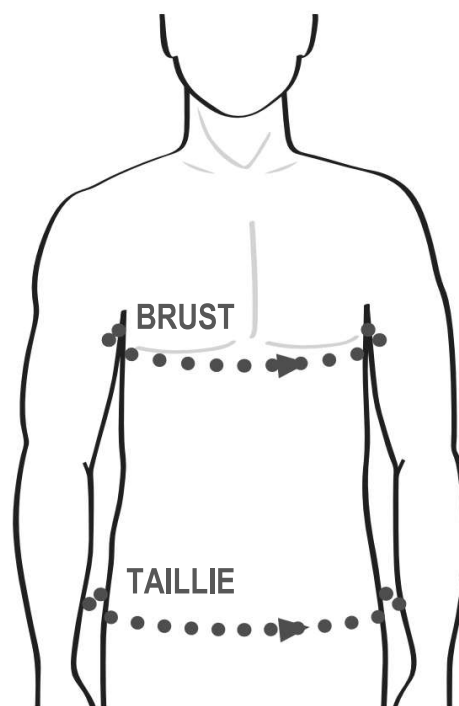

DAMEN

MILWAUKEE GRÖSSENTABELLE

FÜR OPTIMALE PASSGENAUIGKEIT, MESSEN SIE AN DEN VORGEgebenEN PUNKTEN UND VERGLEICHEN SIE DIE WERTE MIT DEN ANGABEN DER TABELLE

GRÖSSE	S	M	L	XL	2XL
BRUST (cm/in)	84cm - 89cm 33" - 35"	89cm - 94cm 35" - 37"	94cm - 99cm 37" - 39"	99cm - 104cm 39" - 41"	104cm - 109cm 41" - 43"
TAILLIE (cm/in)	71cm - 76cm 28" - 30"	76cm - 81cm 30" - 32"	81cm - 86cm 32" - 34"	86cm - 91cm 34" - 36"	91cm - 96cm 36" - 38"
HÜFTE (cm/in)	87cm - 92cm 34" - 36"	92cm - 97cm 36" - 38"	97cm - 102cm 38" - 40"	102cm - 107cm 40" - 42"	107cm - 112cm 42" - 44"

The Milwaukee logo, featuring the brand name in a stylized, italicized font with a lightning bolt graphic underneath.

Nothing but **HEAVY DUTY.**

MILWAUKEETOOL.DE

HERREN

MILWAUKEE GRÖSSENTABELLE

FÜR OPTIMALE PASSGENAUIGKEIT, MESSEN SIE AN DEN VORGEGEBENEN PUNKTEN UND VERGLEICHEN SIE DIE WERTE MIT DEN ANGABEN DER TABELLE

GRÖSSE	S	M	L	XL	2XL
BRUST (cm/in)	97cm - 102cm 38" - 40"	102cm - 107cm 40" - 42"	107cm - 112cm 42" - 44"	112cm - 117cm 44" - 46"	117cm - 122cm 46" - 48"
TAILLIE (cm/in)	76cm - 81cm 30" - 32"	81cm - 86cm 32" - 34"	86cm - 91cm 34" - 36"	91cm - 96cm 36" - 38"	96cm - 101cm 38" - 40"

Nothing but **HEAVY DUTY.**

MILWAUKEETOOL.DE

HANDSCHUHE

MILWAUKEE GRÖSSENTABELLE

FÜR OPTIMALE PASSGENAUIGKEIT, MESSEN SIE VON DER SPITZE DES MITTELFINGERS BIS ZUM UNTEREN ENDE DES HANDBALLEN

GRÖSSE	M	L	XL	2XL
HAND (cm/in)	19.1cm 7 ¹ / ₂ "	19.7cm 7 ³ / ₄ "	20.3cm 8"	20.9cm 8 ¹ / ₄ "